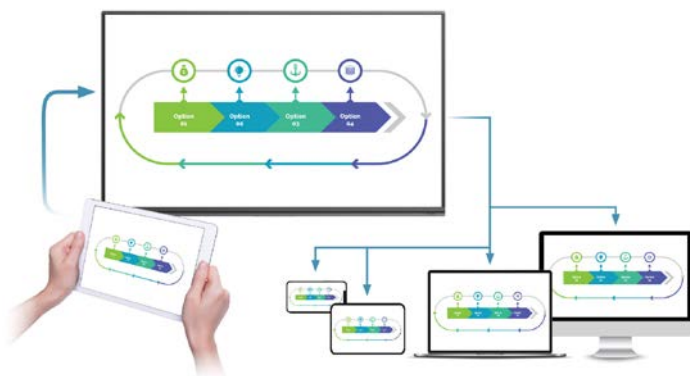

**ZESTAW RYSIKÓW**

Rysiki z cienką lub grubą końcówką pomogą tworzyć proste i precyzyjne grafiki lub notatki.

**MODUŁ PC (opcjonalnie)**

Powiększ wszechstronność monitora o system Windows: możliwość powiększenia o Moduł PC do interaktywnego ekranu IJK0A  
Intel i5 / i7 — rdzeń 11. generacji, Windows (10 PRO/11) / 8 GB RAM DDR4 [opcjonalnie 16/32 GB], Dysk twardy SSD 256 GB M.2,  
4 x porty USB 3.0 / USB 3.1 Gen 2 typ C / Karta graficzna HDMI Intel Iris Xe

## WIDEOKONFERENCJE

Interaktywne ekrany IJKOA poprawiają warunki pracy zdalnej, ponieważ umożliwiają wygodną i efektywną wymianę między wszystkimi pracownikami. Ekrany są kompatybilne z wieloma programami do wideokonferencji

## WYŚWIETLACZ LUSTRZANY / UDOSTĘPNIANIE EKRANU BEZPRZEWODOWA INTERAKCJA MIĘDZY URZĄDZENIAMI

Przeniesienie obrazu z aktywnego monitora na podłączone urządzenia, możliwe jest jednocześnie połączenie kilku urządzeń w sieć.

Synchronizacja pulpitu:  
Informacje zwrotne na temat dotyku i kontrola dotyku (z ekranu interaktywnego do podłączonego urządzenia i odwrotnie)  
Udostępniaj pliki między podłączonymi urządzeniami  
Wyświetlanie z kamery, aparatu, wiele okien jednocześnie i inne funkcje komunikacji