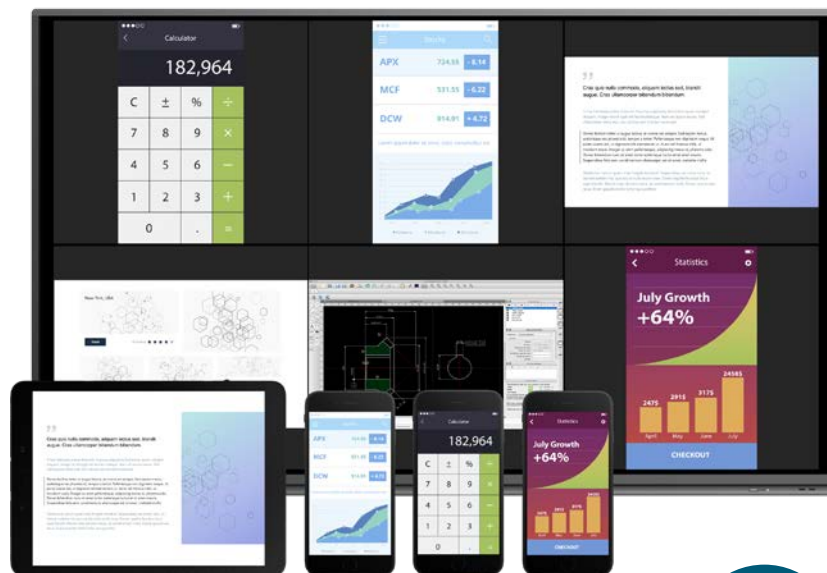

**EKRAN DOTYKOWY**

Pisz w 2 różnych kolorach w tym samym czasie  
Pisz, rysuj i dodawaj notatki za pomocą rysika lub własną ręką  
Adnotacje 4K ze wszystkich źródeł danych  
Twórz notatki i obrazy (flipchart)  
Importuj/eksportuj dokumenty  
Udostępniaj treści za pomocą kodu QR lub e-maila  
Zintegrowana przeglądarka internetowa  
Narzędzia do nauczania - profile edukacyjne

**ZESTAW RYSIKÓW**

Rysiki z cienką lub grubą końcówką pomogą tworzyć proste i precyzyjne grafiki lub notatki.

**MODUŁ PC (opcjonalnie)**

Powiększ wszechstronność monitora o system Windows: możliwość powiększenia o Moduł PC do interaktywnego ekranu IJK0A  
Intel i5 / i7 — rdzeń 11. generacji, Windows (10 PRO/11) / 8 GB RAM DDR4 [opcjonalnie 16/32 GB], Dysk twardy SSD 256 GB M.2,  
4 x porty USB 3.0 / USB 3.1 Gen 2 typ C / Karta graficzna HDMI Intel Iris Xe

## WIDEOKONFERENCJE

Interaktywne ekrany IJKOA poprawiają warunki pracy zdalnej, ponieważ umożliwiają wygodną i efektywną wymianę między wszystkimi pracownikami. Ekrany są kompatybilne z wieloma programami do wideokonferencji

## WYŚWIETLACZ LUSTRZANY / UDOSTĘPNIANIE EKRANU BEZPRZEWODOWA INTERAKCJA MIĘDZY URZĄDZENIAMI

Przeniesienie obrazu z aktywnego monitora na podłączone urządzenia, możliwe jest jednocześnie połączenie kilku urządzeń w sieć.